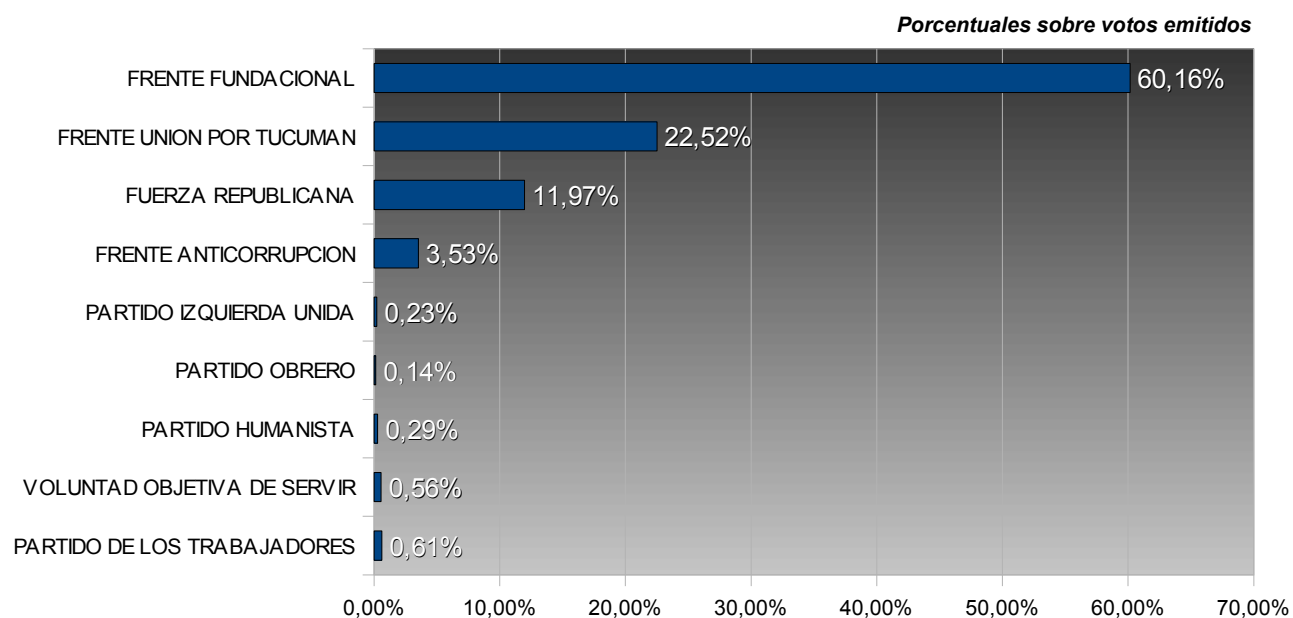

TUCUMÁN – ELECCIONES PROVINCIALES 2003

LEGISLADORES – SECCIÓN III - OESTE

TOTAL ELECTORES : 309.200

TOTAL VOTOS EMITIDOS: 195.001

PORCENTAJE DE VOTANTES: 63,07%

Nº	Lema	Votos	Porc.	Sublema
15	FRENTE FUNDACIONAL	117.319	60,16%	VER
31	FRENTE UNION POR TUCUMAN	43.907	22,52%	VER
901	FUERZA REPUBLICANA	23.334	11,97%	VER
16	FRENTE ANTICORRUPCION	6.881	3,53%	VER
968	PARTIDO IZQUIERDA UNIDA	443	0,23%	VER
928	PARTIDO OBRERO	268	0,14%	VER
940	PARTIDO HUMANISTA	557	0,29%	VER
965	VOLUNTAD OBJETIVA DE SERVIR	1.095	0,56%	VER
4	PARTIDO DE LOS TRABAJADORES	1.197	0,61%	VER

[volver](#)

Sublemas del Lema 15 Frente Fundacional

Sublemas del Lema 15 Frente Fundacional			
Nº	Sublema	Votos	Porc.
1024	CAMINO FUNDACIONAL	24.613	12,62%
1537	INTEGRACION JUSTICIALISTA	19.150	9,82%
1226	PERONISMO PARA TODOS	17.412	8,93%
1000	LA LINEA FUNDACIONAL	15.283	7,84%
1200	CORAJE HACIA EL PROGRESO	13.606	6,98%
1114	ESPERANZA PERONISTA	10.784	5,53%
1878	LA CORRIENTE TUCUMANA	9.010	4,62%
1916	PERONISMO POR LA VICTORIA	5.588	2,87%
11095	MAS QUE VENCEDORES	886	0,45%
1116	GENTE NUEVA	795	0,41%
11264	DIRIGENCIA NUEVA DEL OESTE	171	0,09%
11006	MENEN CONDUCCION	21	0,01%

[volver](#)

Sublemas del Lema 31 Frente Unión por Tucumán

Sublemas del Lema 31 Frente Unión por Tucumán			
Nº	Sublema	Votos	Porc.
5127	CONVERGENCIA Y PARTICIPACION "COPAR"	13.607	0,70%
5229	PODEMOS	8.382	4,30%
5273	ALTERNATIVA SOCIAL	7.745	3,97%
5124	RECREAR	6.684	3,43%
5254	JUVENTUD Y ACCION SOLIDARIA	3.812	1,95%
5278	PARTICIPACION Y SOLIDARIDAD	1.473	0,76%
5115	POR DESARROLLO Y TRABAJO	1.191	0,61%
5292	FEDERALISMO TUCUMAN	716	0,37%
5256	HONESTIDAD PARA TODOS	230	0,12%
5290	COMPROMETIDOS CON TUCUMAN	67	0,03%