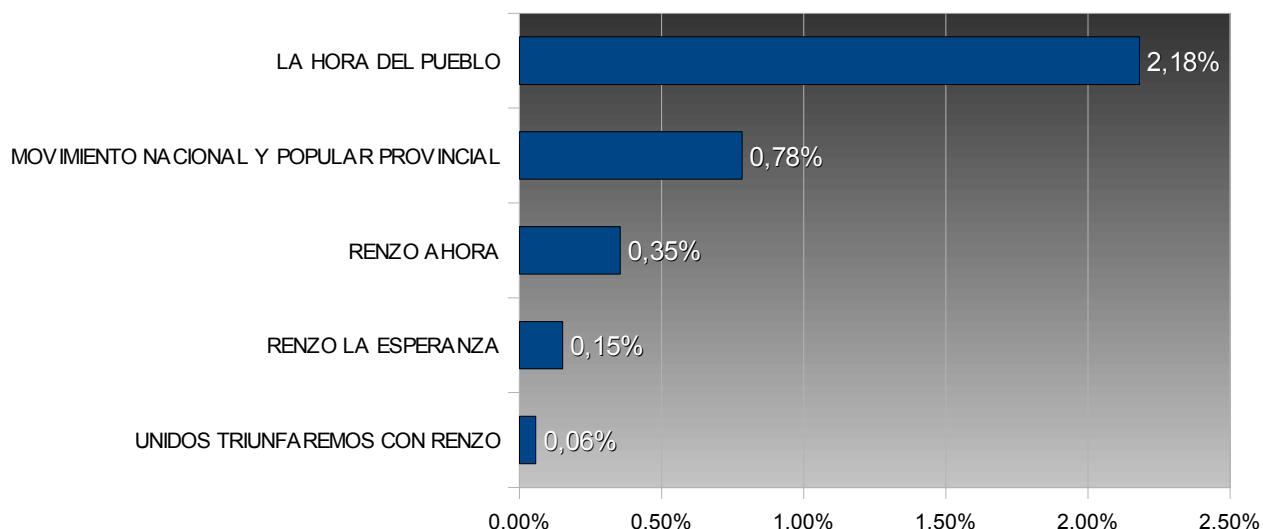

[volver](#)

Sublemas del Lema 31 Frente Unión por Tucumán

Sublemas del Lema 31 Frente Unión por Tucumán			
Nº	Sublema	Votos	Porc.
5127	CONVERGENCIA Y PARTICIPACION "COPAR"	13.607	0,70%
5229	PODEMOS	8.382	4,30%
5273	ALTERNATIVA SOCIAL	7.745	3,97%
5124	RECREAR	6.684	3,43%
5254	JUVENTUD Y ACCION SOLIDARIA	3.812	1,95%
5278	PARTICIPACION Y SOLIDARIDAD	1.473	0,76%
5115	POR DESARROLLO Y TRABAJO	1.191	0,61%
5292	FEDERALISMO TUCUMAN	716	0,37%
5256	HONESTIDAD PARA TODOS	230	0,12%
5290	COMPROMETIDOS CON TUCUMAN	67	0,03%

[volver](#)

Sublemas del lema 901 Fuerza Republicana

Sublemas del Lema 901 Fuerza Republicana			
Nº	Sublema	Votos	Porc.
2079	COMPROMISO Y SOLIDARIDAD	13.569	0,70%
2129	AZUL Y BLANCO REPUBLICANO	6.771	3,47%
2048	REPUBLICANOS EN ACCION	2.994	1,54%

[volver](#)

Sublemas del Lema 16 Frente Anticorrupción

Sublemas del Lema 16 Frente Anticorrupción			
Nº	Sublema	Votos	Porc.
3021	LA HORA DEL PUEBLO	4.252	2,18%
3033	MOVIMIENTO NACIONAL Y POPULAR PROVINCIAL	1.527	0,78%
3032	RENZO AHORA	692	0,35%
3001	RENZO LA ESPERANZA	297	0,15%
3000	UNIDOS TRIUNFAREMOS CON RENZO	113	0,06%