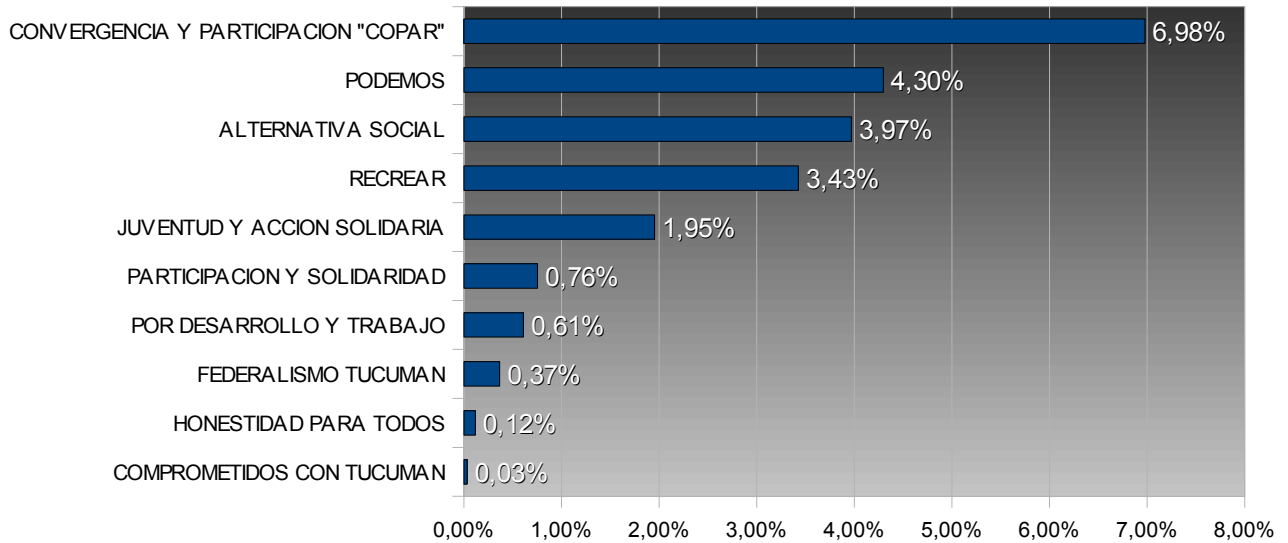

TUCUMÁN – ELECCIONES PROVINCIALES 2003

LEGISLADORES – SECCIÓN III - OESTE

TOTAL ELECTORES : 309.200

TOTAL VOTOS EMITIDOS: 195.001

PORCENTAJE DE VOTANTES: 63,07%

Nº	Lema	Votos	Porc.	Sublema
15	FRENTE FUNDACIONAL	117.319	60,16%	VER
31	FRENTE UNION POR TUCUMAN	43.907	22,52%	VER
901	FUERZA REPUBLICANA	23.334	11,97%	VER
16	FRENTE ANTICORRUPCION	6.881	3,53%	VER
968	PARTIDO IZQUIERDA UNIDA	443	0,23%	VER
928	PARTIDO OBRERO	268	0,14%	VER
940	PARTIDO HUMANISTA	557	0,29%	VER
965	VOLUNTAD OBJETIVA DE SERVIR	1.095	0,56%	VER
4	PARTIDO DE LOS TRABAJADORES	1.197	0,61%	VER

[volver](#)

Sublemas del Lema 15 Frente Fundacional

Sublemas del Lema 15 Frente Fundacional			
Nº	Sublema	Votos	Porc.
1024	CAMINO FUNDACIONAL	24.613	12,62%
1537	INTEGRACION JUSTICIALISTA	19.150	9,82%
1226	PERONISMO PARA TODOS	17.412	8,93%
1000	LA LINEA FUNDACIONAL	15.283	7,84%
1200	CORAJE HACIA EL PROGRESO	13.606	6,98%
1114	ESPERANZA PERONISTA	10.784	5,53%
1878	LA CORRIENTE TUCUMANA	9.010	4,62%
1916	PERONISMO POR LA VICTORIA	5.588	2,87%
11095	MAS QUE VENCEDORES	886	0,45%
1116	GENTE NUEVA	795	0,41%
11264	DIRIGENCIA NUEVA DEL OESTE	171	0,09%
11006	MENEN CONDUCCION	21	0,01%

[volver](#)

Sublemas del Lema 31 Frente Unión por Tucumán

Sublemas del Lema 31 Frente Unión por Tucumán			
Nº	Sublema	Votos	Porc.
5127	CONVERGENCIA Y PARTICIPACION "COPAR"	13.607	0,70%
5229	PODEMOS	8.382	4,30%
5273	ALTERNATIVA SOCIAL	7.745	3,97%
5124	RECREAR	6.684	3,43%
5254	JUVENTUD Y ACCION SOLIDARIA	3.812	1,95%
5278	PARTICIPACION Y SOLIDARIDAD	1.473	0,76%
5115	POR DESARROLLO Y TRABAJO	1.191	0,61%
5292	FEDERALISMO TUCUMAN	716	0,37%
5256	HONESTIDAD PARA TODOS	230	0,12%
5290	COMPROMETIDOS CON TUCUMAN	67	0,03%

[volver](#)

Sublemas del lema 901 Fuerza Republicana

Sublemas del Lema 901 Fuerza Republicana			
Nº	Sublema	Votos	Porc.
2079	COMPROMISO Y SOLIDARIDAD	13.569	0,70%
2129	AZUL Y BLANCO REPUBLICANO	6.771	3,47%
2048	REPUBLICANOS EN ACCION	2.994	1,54%