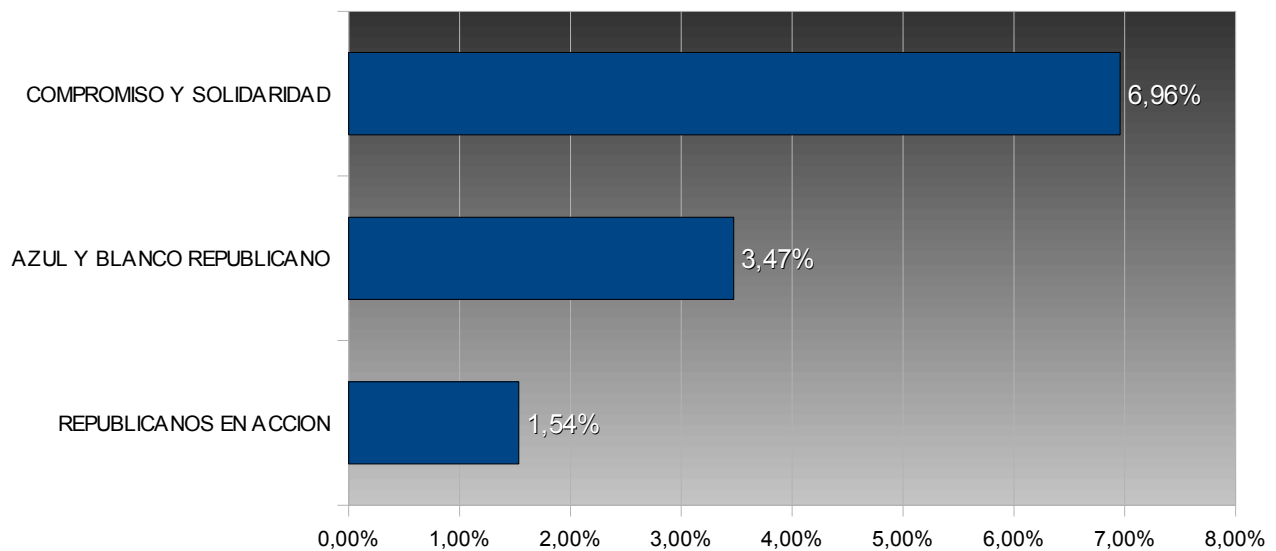

TUCUMÁN – ELECCIONES PROVINCIALES 2003

LEGISLADORES – SECCIÓN III - OESTE

TOTAL ELECTORES : 309.200

TOTAL VOTOS EMITIDOS: 195.001

PORCENTAJE DE VOTANTES: 63,07%

Nº	Lema	Votos	Porc.	Sublema
15	FRENTE FUNDACIONAL	117.319	60,16%	VER
31	FRENTE UNION POR TUCUMAN	43.907	22,52%	VER
901	FUERZA REPUBLICANA	23.334	11,97%	VER
16	FRENTE ANTICORRUPCION	6.881	3,53%	VER
968	PARTIDO IZQUIERDA UNIDA	443	0,23%	VER
928	PARTIDO OBRERO	268	0,14%	VER
940	PARTIDO HUMANISTA	557	0,29%	VER
965	VOLUNTAD OBJETIVA DE SERVIR	1.095	0,56%	VER
4	PARTIDO DE LOS TRABAJADORES	1.197	0,61%	VER

[volver](#)

Sublemas del Lema 15 Frente Fundacional

Sublemas del Lema 15 Frente Fundacional			
Nº	Sublema	Votos	Porc.
1024	CAMINO FUNDACIONAL	24.613	12,62%
1537	INTEGRACION JUSTICIALISTA	19.150	9,82%
1226	PERONISMO PARA TODOS	17.412	8,93%
1000	LA LINEA FUNDACIONAL	15.283	7,84%
1200	CORAJE HACIA EL PROGRESO	13.606	6,98%
1114	ESPERANZA PERONISTA	10.784	5,53%
1878	LA CORRIENTE TUCUMANA	9.010	4,62%
1916	PERONISMO POR LA VICTORIA	5.588	2,87%
11095	MAS QUE VENCEDORES	886	0,45%
1116	GENTE NUEVA	795	0,41%
11264	DIRIGENCIA NUEVA DEL OESTE	171	0,09%
11006	MENEN CONDUCCION	21	0,01%

[volver](#)

Sublemas del Lema 31 Frente Unión por Tucumán

Sublemas del Lema 31 Frente Unión por Tucumán			
Nº	Sublema	Votos	Porc.
5127	CONVERGENCIA Y PARTICIPACION "COPAR"	13.607	0,70%
5229	PODEMOS	8.382	4,30%
5273	ALTERNATIVA SOCIAL	7.745	3,97%
5124	RECREAR	6.684	3,43%
5254	JUVENTUD Y ACCION SOLIDARIA	3.812	1,95%
5278	PARTICIPACION Y SOLIDARIDAD	1.473	0,76%
5115	POR DESARROLLO Y TRABAJO	1.191	0,61%
5292	FEDERALISMO TUCUMAN	716	0,37%
5256	HONESTIDAD PARA TODOS	230	0,12%
5290	COMPROMETIDOS CON TUCUMAN	67	0,03%

[volver](#)

Sublemas del lema 901 Fuerza Republicana

Sublemas del Lema 901 Fuerza Republicana			
Nº	Sublema	Votos	Porc.
2079	COMPROMISO Y SOLIDARIDAD	13.569	0,70%
2129	AZUL Y BLANCO REPUBLICANO	6.771	3,47%
2048	REPUBLICANOS EN ACCION	2.994	1,54%