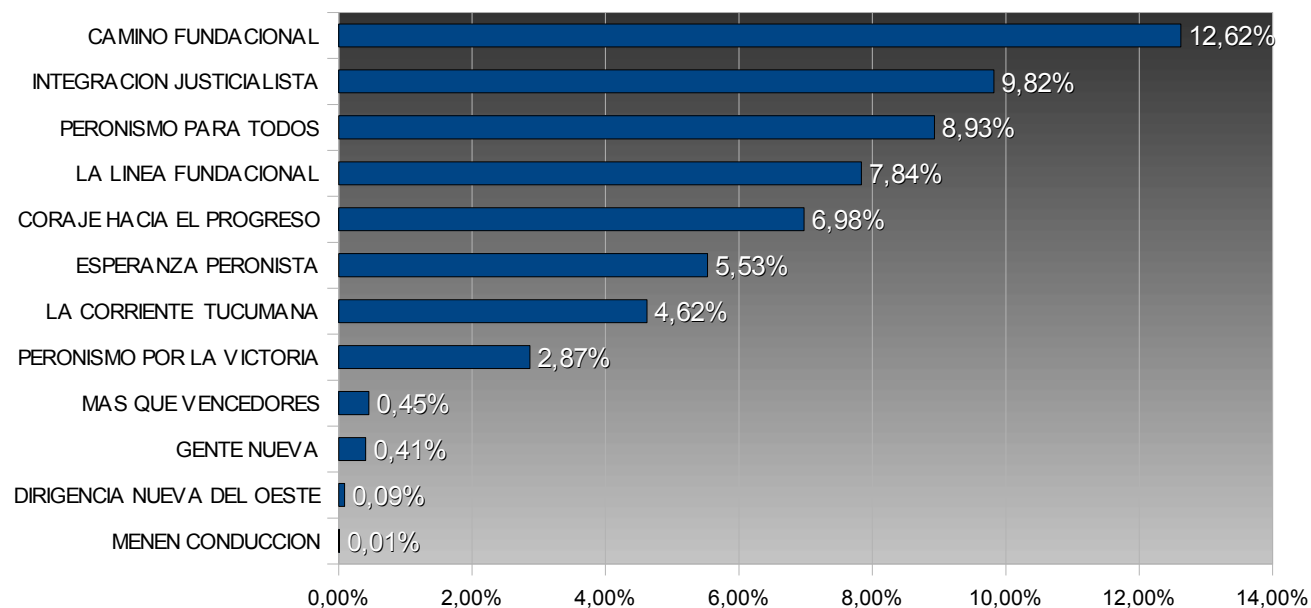

TUCUMÁN – ELECCIONES PROVINCIALES 2003

LEGISLADORES – SECCIÓN III - OESTE

TOTAL ELECTORES : 309.200

TOTAL VOTOS EMITIDOS: 195.001

PORCENTAJE DE VOTANTES: 63,07%

Nº	Lema	Votos	Porc.	Sublema
15	FRENTE FUNDACIONAL	117.319	60,16%	VER
31	FRENTE UNION POR TUCUMAN	43.907	22,52%	VER
901	FUERZA REPUBLICANA	23.334	11,97%	VER
16	FRENTE ANTICORRUPCION	6.881	3,53%	VER
968	PARTIDO IZQUIERDA UNIDA	443	0,23%	VER
928	PARTIDO OBRERO	268	0,14%	VER
940	PARTIDO HUMANISTA	557	0,29%	VER
965	VOLUNTAD OBJETIVA DE SERVIR	1.095	0,56%	VER
4	PARTIDO DE LOS TRABAJADORES	1.197	0,61%	VER

[volver](#)

Sublemas del Lema 15 Frente Fundacional

Sublemas del Lema 15 Frente Fundacional			
Nº	Sublema	Votos	Porc.
1024	CAMINO FUNDACIONAL	24.613	12,62%
1537	INTEGRACION JUSTICIALISTA	19.150	9,82%
1226	PERONISMO PARA TODOS	17.412	8,93%
1000	LA LINEA FUNDACIONAL	15.283	7,84%
1200	CORAJE HACIA EL PROGRESO	13.606	6,98%
1114	ESPERANZA PERONISTA	10.784	5,53%
1878	LA CORRIENTE TUCUMANA	9.010	4,62%
1916	PERONISMO POR LA VICTORIA	5.588	2,87%
11095	MAS QUE VENCEDORES	886	0,45%
1116	GENTE NUEVA	795	0,41%
11264	DIRIGENCIA NUEVA DEL OESTE	171	0,09%
11006	MENEN CONDUCCION	21	0,01%

[volver](#)

Sublemas del Lema 31 Frente Unión por Tucumán

Sublemas del Lema 31 Frente Unión por Tucumán			
Nº	Sublema	Votos	Porc.
5127	CONVERGENCIA Y PARTICIPACION "COPAR"	13.607	0,70%
5229	PODEMOS	8.382	4,30%
5273	ALTERNATIVA SOCIAL	7.745	3,97%
5124	RECREAR	6.684	3,43%
5254	JUVENTUD Y ACCION SOLIDARIA	3.812	1,95%
5278	PARTICIPACION Y SOLIDARIDAD	1.473	0,76%
5115	POR DESARROLLO Y TRABAJO	1.191	0,61%
5292	FEDERALISMO TUCUMAN	716	0,37%
5256	HONESTIDAD PARA TODOS	230	0,12%
5290	COMPROMETIDOS CON TUCUMAN	67	0,03%